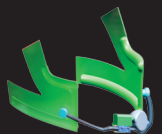

PUMP

...YOUR HELMET!

AIR PUMP SYSTEM

De HJC FS-11 is met het nieuwe gepatenteerde pompsysteem uitgevoerd. Door middel van een geïntegreerde pomp kunnen de wangkussens de contouren van de wangen aannemen. Dit zorgt voor extra comfort en stilte.

PINLOCK
SYSTEMS®
prepared

De geïntegreerde donkere zonnebril is in een handomdraai om te wisselen voor een amber-zichtverhogende zonnebril.

FS-11 AIR PUMP SYSTEM